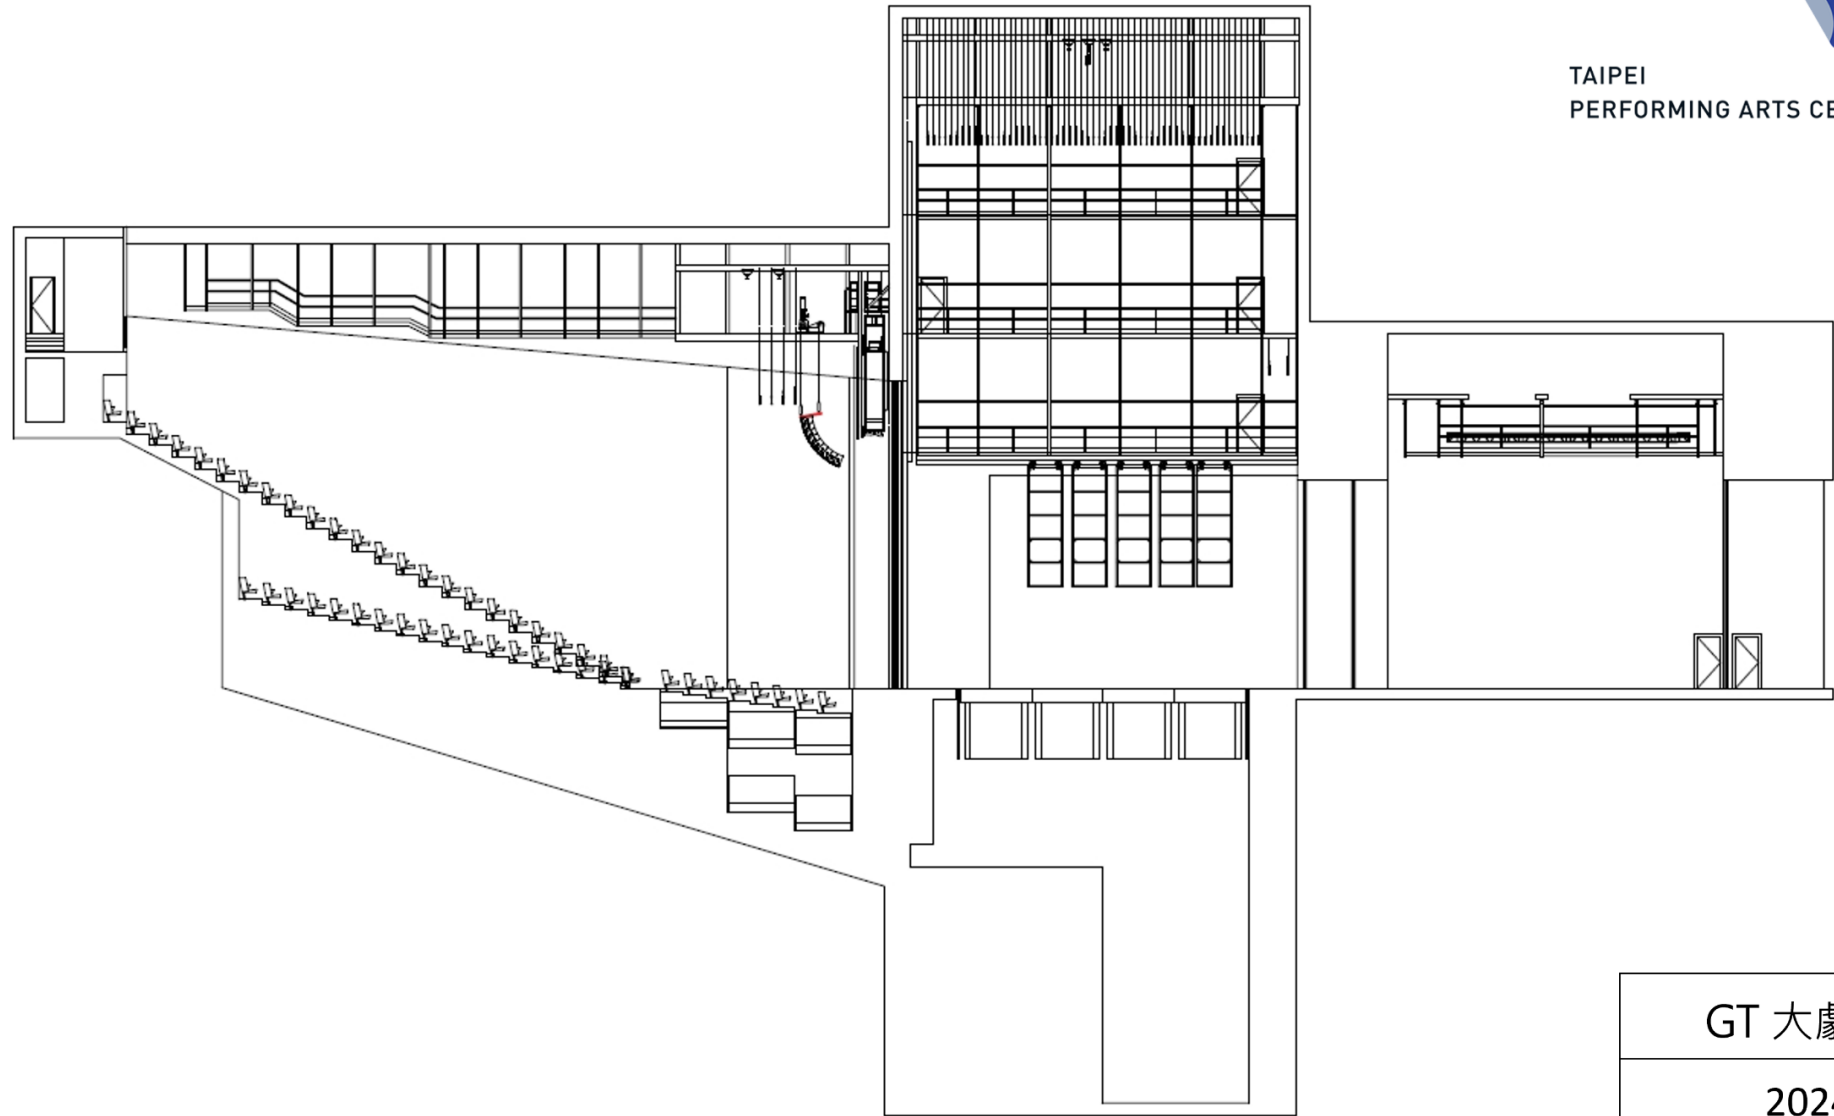

臺北
表演藝術
中心

TAIPEI
PERFORMING ARTS CENTER

GT 大劇院 剖面圖

2024/01/06